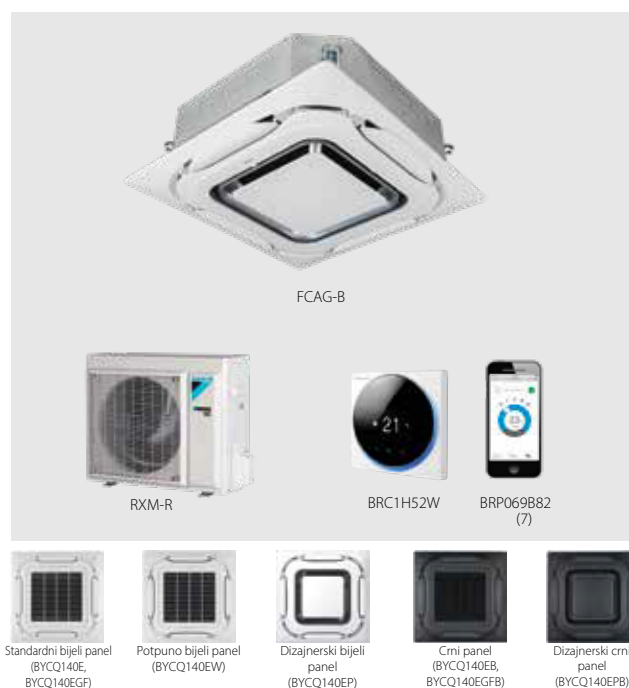

# Kružna kazetna jedinica

Jedinstven komfor s istrujavanjem zraka od 360°

- › Kombinacija sa split vanjskim jedinicama idealna je za male trgovine, urede ili stambene primjene
- › Automatski filter poboljšava učinkovitost, smanjuje pogonske troškove i troškove održavanja
- › Dva izborna inteligentna senzora poboljšavaju energetske učinkovitost i komfor
- › Pojedinačno upravljanje lamelama: fleksibilnost koja omogućuje prilagodbu svakoj sobi bez promjene lokacije jedinice!
- › Najniža visina ugradnje na tržištu: 214 mm

Opcije: (1) S žičanim daljinskim upravljačem (2) S bežičnim daljinskim upravljačem; (3) Sa Sky Air Alpha serijom; (4) BYCQ140E: potpuno bijeli panel sa sivim lamelama; BYCQ140EW: potpuno bijeli panel s bijelim lamelama; BYCQ140EGF: potpuno bijeli paneli; (5) BYCQ140EW ima bijele izolacije. Prašina se brže formira na bijelim izolacijama pa savjetujemo da ne stavljate BYCQ140EW dekorativni panel u okruženje izloženo velikim količinama prašine.; (6) MFA se koristi za izbor prekidača strujnog kruga i prekidača pogreške pri uzemljenju (prekidač propuštanja uzemljenja). Za više informacija o kombinacijama molimo Vas da pogledate električne nacрте; (7) Produžni kabel: EWHAR1 je potreban za kombinaciju BRP069B82 i samočistećeg panela